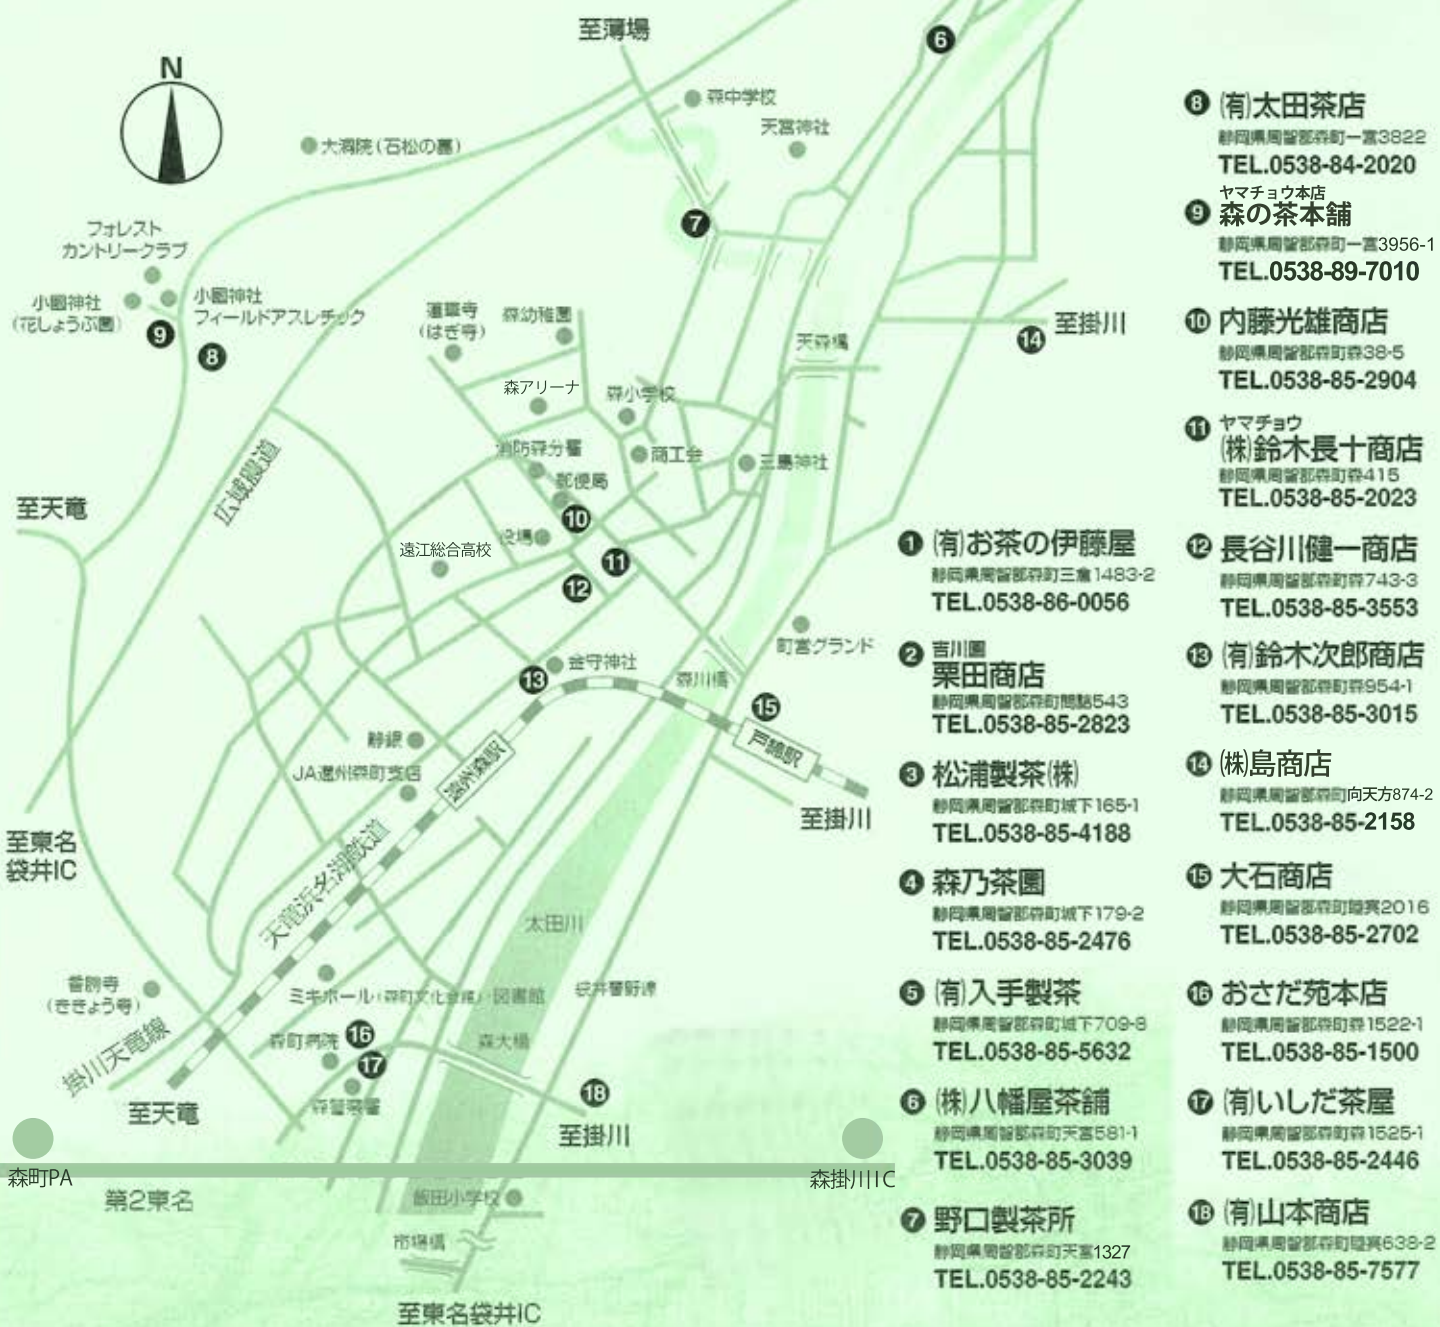

- ⑧ (有)太田茶店
  静岡県周知郡森町一宮3822
  TEL.0538-84-2020
- ⑨ ヤマチョウ本店
  森の茶本舗
  静岡県周知郡森町一宮3956-1
  TEL.0538-89-7010
- ⑩ 内藤光雄商店
  静岡県周知郡森町森38-5
  TEL.0538-85-2904
- ⑪ ヤマチョウ
  (株)鈴木長十商店
  静岡県周知郡森町森415
  TEL.0538-85-2023
- ⑫ 長谷川健一商店
  静岡県周知郡森町森743-3
  TEL.0538-85-3553
- ⑬ (有)鈴木次郎商店
  静岡県周知郡森町森954-1
  TEL.0538-85-3015
- ⑭ (株)島商店
  静岡県周知郡森町向天方874-2
  TEL.0538-85-2158
- ⑮ 大石商店
  静岡県周知郡森町森2016
  TEL.0538-85-2702
- ⑯ おさだ苑本店
  静岡県周知郡森町森1522-1
  TEL.0538-85-1500
- ⑰ (有)いしだ茶屋
  静岡県周知郡森町森1525-1
  TEL.0538-85-2446
- ⑱ (有)山本商店
  静岡県周知郡森町森638-2
  TEL.0538-85-7577

- ① (有)お茶の伊藤屋
  静岡県周知郡森町三倉1483-2
  TEL.0538-86-0056
- ② 吉川團
  栗田商店
  静岡県周知郡森町問越543
  TEL.0538-85-2823
- ③ 松浦製茶(株)
  静岡県周知郡森町城下165-1
  TEL.0538-85-4188
- ④ 森乃茶園
  静岡県周知郡森町城下179-2
  TEL.0538-85-2476
- ⑤ (有)入手製茶
  静岡県周知郡森町城下709-8
  TEL.0538-85-5632
- ⑥ (株)八幡屋茶舗
  静岡県周知郡森町天宮581-1
  TEL.0538-85-3039
- ⑦ 野口製茶所
  静岡県周知郡森町天宮1327
  TEL.0538-85-2243

森町PA

森掛川IC

第2東名

至東名袋井IC